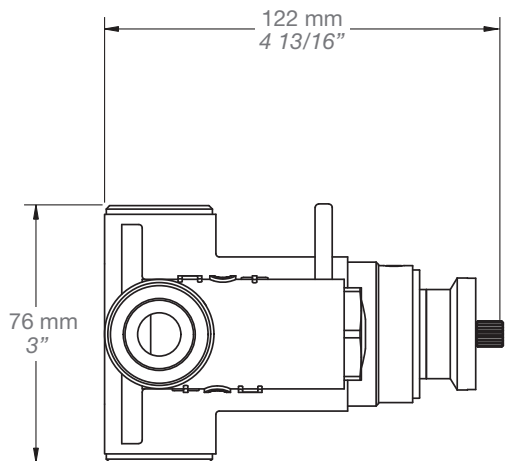

Inclus / Included

RVA-2008-00-B