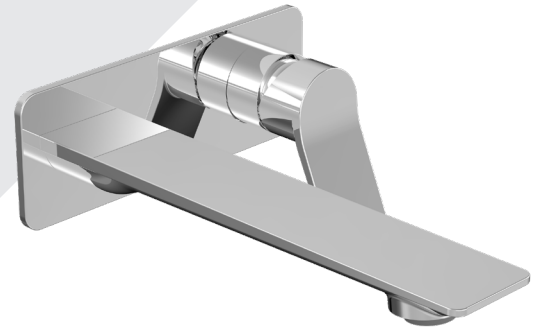

STYLE × FONCTION

Description

- Robinet de lavabo mural monocommande, renvoi non inclus
- Aérateur orientable en silicone facile à nettoyer
- *Single lever wall-mounted lavatory faucet. drain not included*
- *Easy to clean adjustable silicone aerator*

Cartouche / Cartridge

- CAR-1025-09

Finis disponibles / Available finishes

- CC: Chrome / *Chrome*
- NN: Nickel / *Nickel*
- KK: Noir mat / *Matte black*
- GG: Or / *Gold*
- **: Fini spécial / *Special finish*

Débit / Flow rate (pour option écologiques / for eco friendly options)

B46-8120-04L-xx	B46-8120-04L-xx-120	B46-8120-04L-xx-100	B46-8120-04L-xx-050
- 5,7 l/min - 60 psi - 1.5 gpm - 60 psi	- 4,5 l/min - 60 psi - 1.2 gpm - 60 psi	- 3,7 l/min - 60 psi - 1.0 gpm - 60 psi	- 1,9 l/min - 60 psi - 0.5 gpm - 60 psi