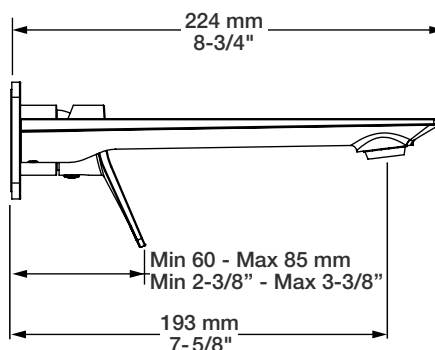

T46-8120-04L-xx