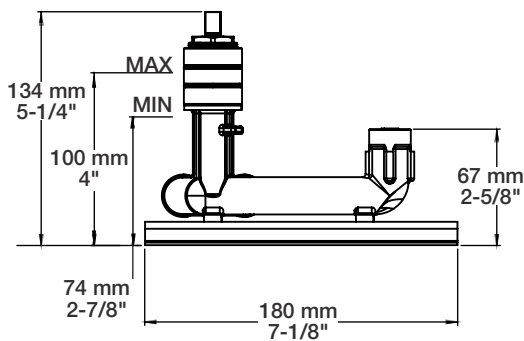

Inclus / Included

ROU-8100-04-B