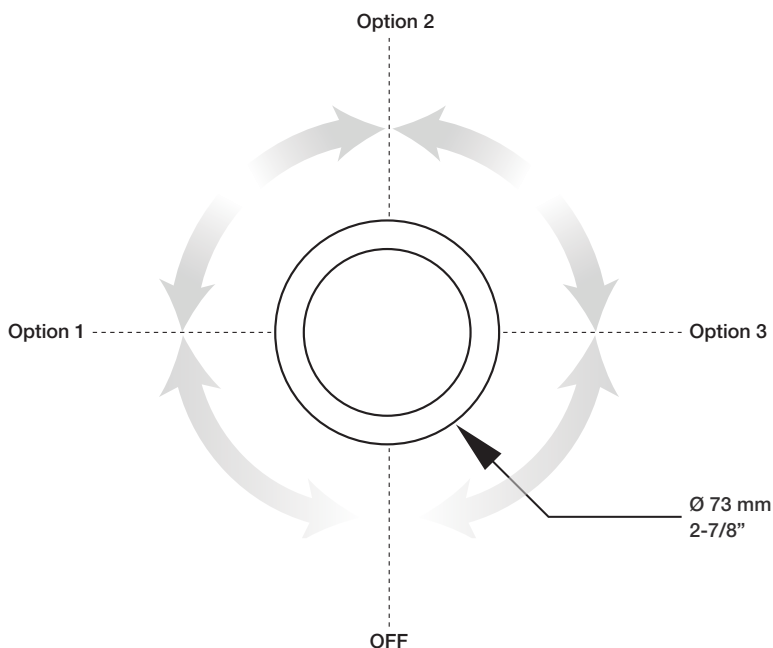

RVA-9563-00-NS-B