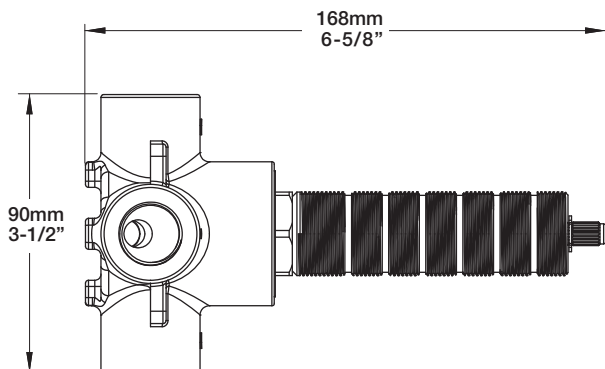

Inclus / Included