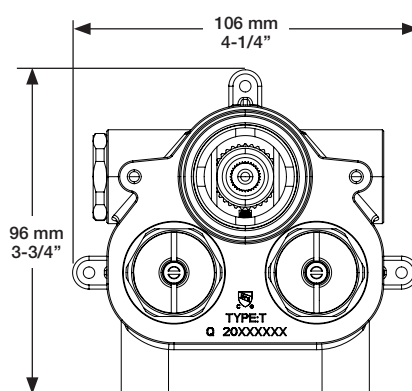

BARIL

STYLE X FONCTION

Fiche Technique / Spec Sheet

B74-9404-00-xx

Description

- Valve de douche 3/4" thermostatique complète
- Nécessite des valves d'arrêt ou un dérivateur séparés
- Peut facilement fournir pour 3 accessoires
- Valves de service / anti-retour réversibles en cas d'inversion des arrivées d'eau
- Complete 3/4" thermostatic valve
- Separate shut-offs or diverter required
- Can easily supply for 3 accessories
- Reversible check stops in case of hot and cold supplies inversion

Débit / Flow rate

- 60 l/min - 60 psi
- 16 gpm - 60 psi

Cartouche / Cartridge

- CAR-3404-00

Finis disponibles / Available finishes

- CB: Chrome blanc / Chrome white
- KB: Noir mat blanc / Matte black white
- LB: Laiton satiné blanc / Satin Brass white
- BB: Blanc / White
- GB: Or blanc / Gold white
- NN: Nickel brossé blanc / Brushed nickel white
- YY: Nickel poli blanc / Polished nickel white
- VV: Cuivre satiné blanc / Satin copper white
- TT: Bronze vénitien blanc / Venetian bronze white

Inclus / Included

RVA-3404-00-B

Ø 173mm
6 3/4"

T74-9404-00-xx