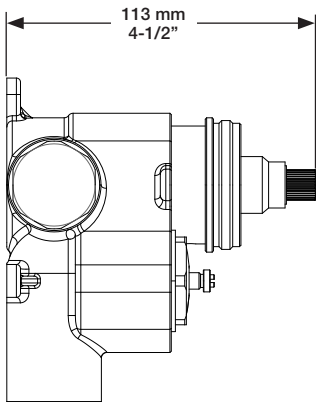

BARIL

STYLE X FONCTION

Fiche Technique / Spec Sheet

B74-9404-00-xx

Description

- Valve de douche 3/4" thermostatique complète
- Nécessite des valves d'arrêt ou un dérivateur séparés
- Peut facilement fournir pour 3 accessoires
- Valves de service / anti-retour réversibles en cas d'inversion des arrivées d'eau
- Complete 3/4" thermostatic valve
- Separate shut-offs or diverter required
- Can easily supply for 3 accessories
- Reversible check stops in case of hot and cold supplies inversion

Débit / Flow rate

- 60 l/min - 60 psi
- 16 gpm - 60 psi

Cartouche / Cartridge

- CAR-3404-00

Finis disponibles / Available finishes

- CB: Chrome blanc / Chrome white
- KB: Noir mat blanc / Matte black white
- LB: Laiton satiné blanc / Satin Brass white
- BB: Blanc / White
- GB: Or blanc / Gold white
- NN: Nickel brossé blanc / Brushed nickel white
- YY: Nickel poli blanc / Polished nickel white
- VV: Cuivre satiné blanc / Satin copper white
- TT: Bronze vénitien blanc / Venetian bronze white

Inclus / Included

RVA-3404-00-B

Ø 173mm
6 3/4"

T74-9404-00-xx