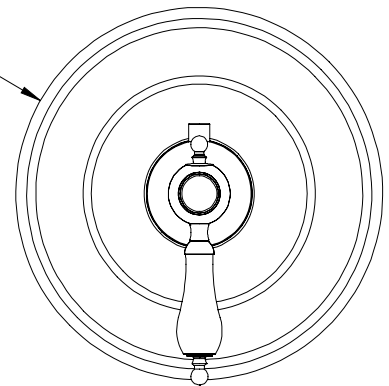

BARIL

STYLE X FONCTION

Fiche Technique / Spec Sheet

B74-9404-00-xx

Description

- Valve de douche 3/4" thermostatique complète
- Nécessite des valves d'arrêt ou un dérivateur séparés
- Peut facilement fournir pour 3 accessoires
- Valves de service / anti-retour réversibles en cas d'inversion des arrivées d'eau
- Complete 3/4" thermostatic valve
- Separate shut-offs or diverter required
- Can easily supply for 3 accessories
- Reversible check stops in case of hot and cold supplies inversion

Débit / Flow rate

- 60 l/min - 60 psi
- 16 gpm - 60 psi

Cartouche / Cartridge

- CAR-3404-00

Finis disponibles / Available finishes

- CB: Chrome blanc / Chrome white
- KB: Noir mat blanc / Matte black white
- LB: Laiton satiné blanc / Satin Brass white
- BB: Blanc / White
- GB: Or blanc / Gold white
- NN: Nickel brossé blanc / Brushed nickel white
- YY: Nickel poli blanc / Polished nickel white
- VV: Cuivre satiné blanc / Satin copper white
- TT: Bronze vénitien blanc / Venetian bronze white

Inclus / Included

RVA-3404-00-B

Ø 173mm
6 3/4"

T74-9404-00-xx