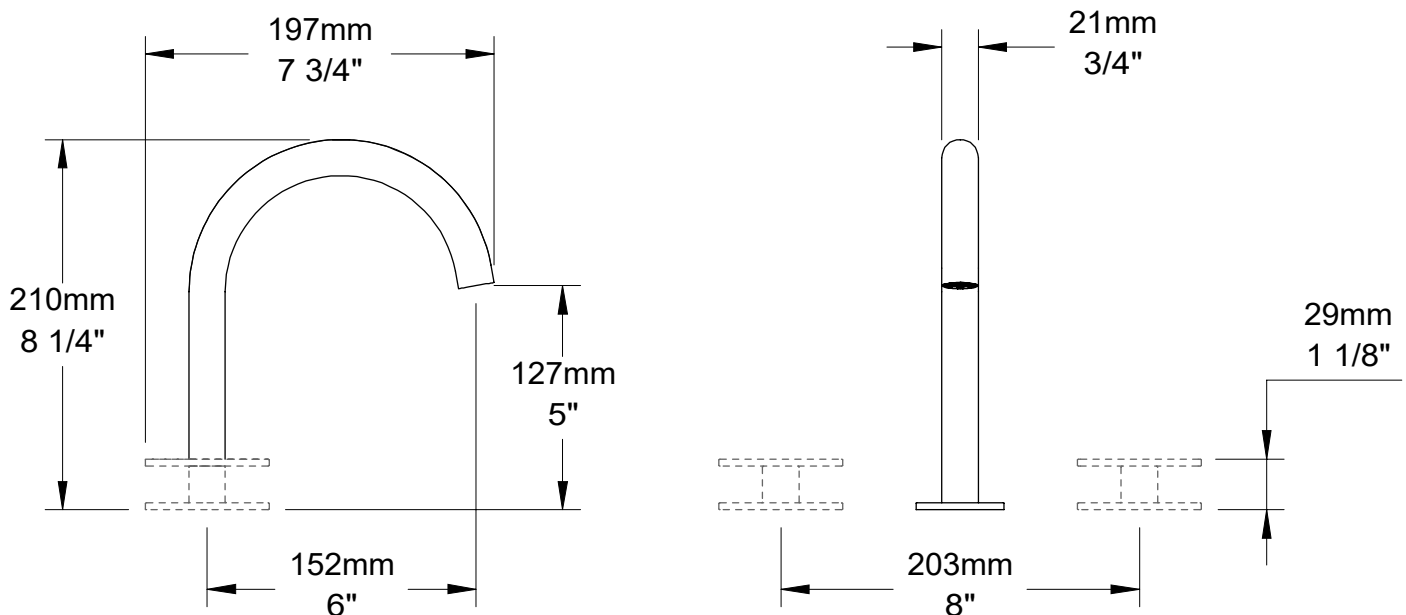

BARIL

Fiche Technique / Spec Sheet

B80-8001-1PL-xx

STYLE X FONCTION

Description

- Robinet de lavabo 8" c/c, renvoi inclus
- Jet laminaire
- Renvoi à bouton poussoir avec trop-plein inclus
- Ensemble de manette vendue séparément
- 8" c/c lavatory faucet, drain included
- Laminar stream
- Push-button drain with overflow included
- Handle kit sold separately

Cartouche / Cartridge

- CAR-3820-01 (Froid / Cold), CAR-3820-02 (Chaud / Hot)

Débit / Flow rate

- 4.5 l/min - 60 psi
- 1.2 gpm - 60 psi

Finis disponibles / Available finishes

- | | |
|-----------------------------------|---|
| - CC: Chrome / Chrome | - NN: Nickel brossé / Brushed Nickel |
| - KK: Noir mat / Matte Black | - YY: Nickel poli / Polished nickel |
| - LL: Laiton satiné / Satin Brass | - VV: Cuivre satiné / Satin copper |
| - BB: Blanc / White | - TT: Bronze vénitien / Venetian bronze |
| - GG: Or / Gold | |

Options de manette / Handle options