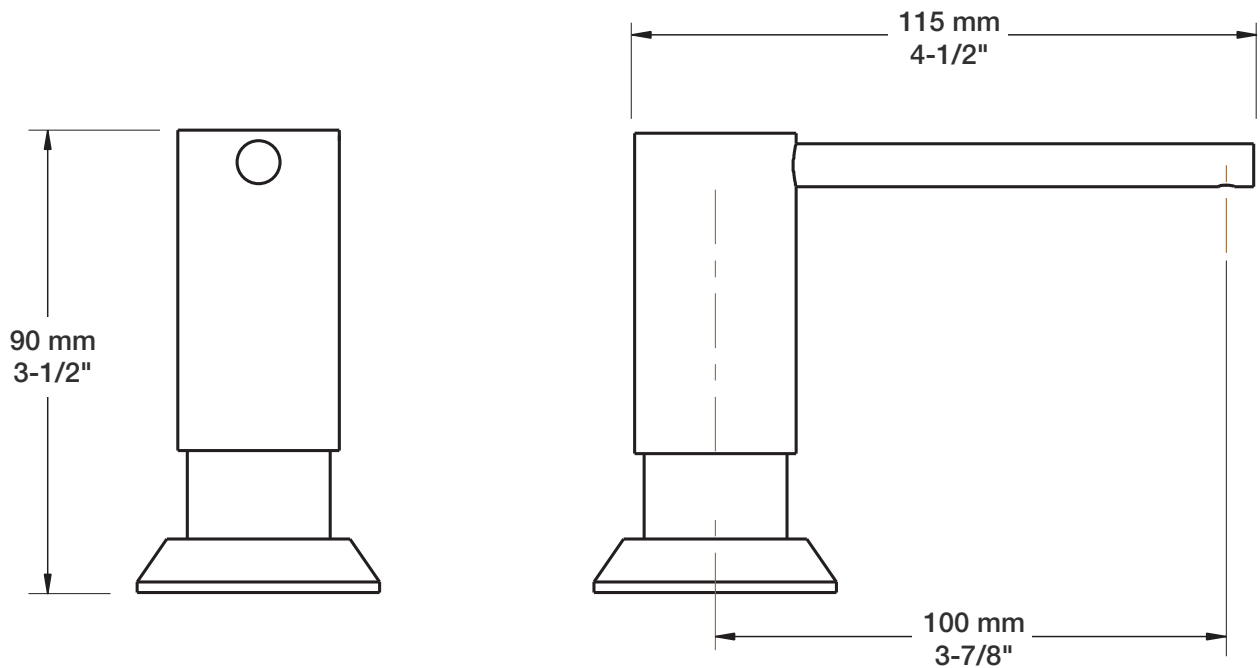

BARiL

Fiche Technique / Spec Sheet

DIS-9030-00-xx

STYLE × FONCTION

Description

- Distributeur à savon moderne
- Pour comptoir jusqu'à 55 mm
- Contenant de 325 ml qui se remplit par le dessus
- *Modern soap dispenser*
- *For counter up to 2-3/8"*
- *325 ml bottle that fills up from the top*

Perçage pour l'installation
Hole size for installation
Ø du trou: 28 mm
Hole Ø: 1-1/8"