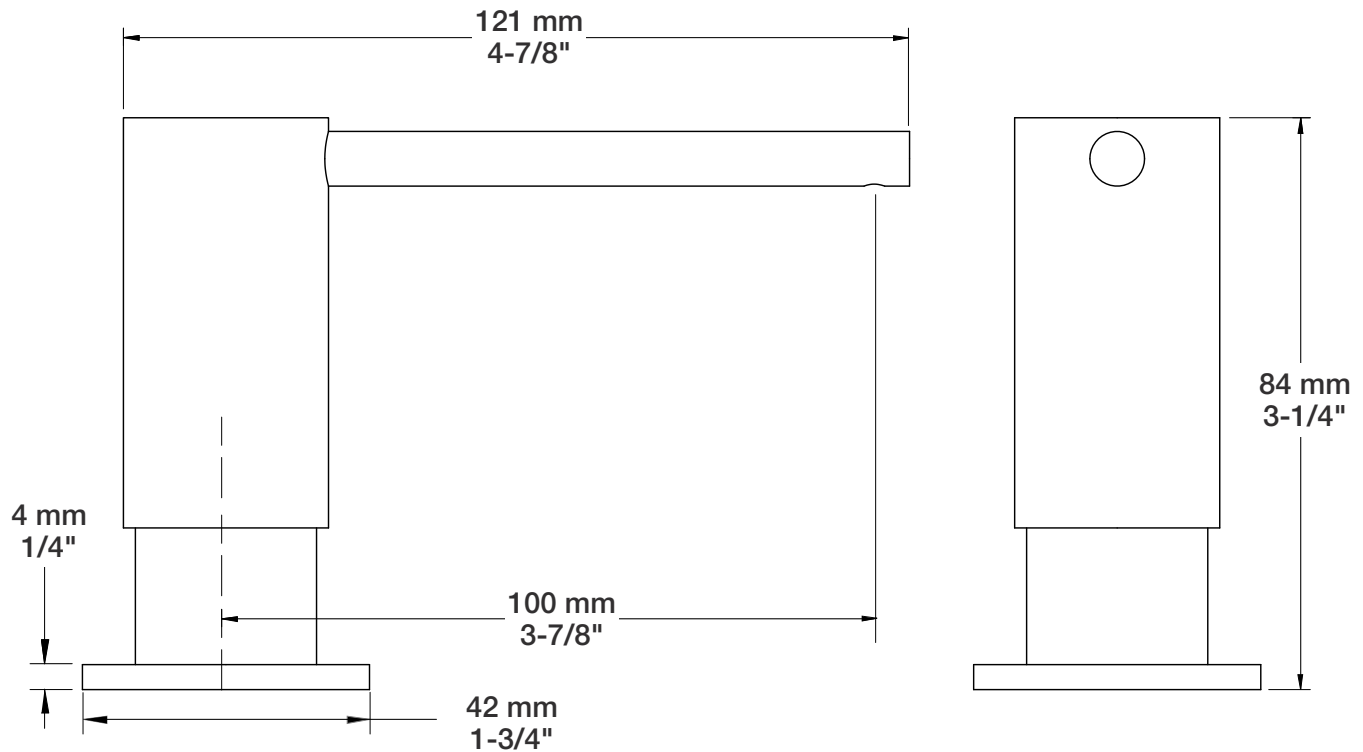

BARiL

Fiche Technique / Spec Sheet

DIS-9035-00-xx

STYLE × FONCTION

Description

- Distributeur à savon moderne
- Pour comptoir jusqu'à 55 mm
- Contenant de 325 ml qui se remplit par le dessus
- *Modern soap dispenser*
- *For counter up to 2-3/8"*
- *325 ml bottle that fills up from the top*

Perçage pour l'installation
Hole size for installation
Ø du trou: 28 mm
Hole Ø: 1-1/8"