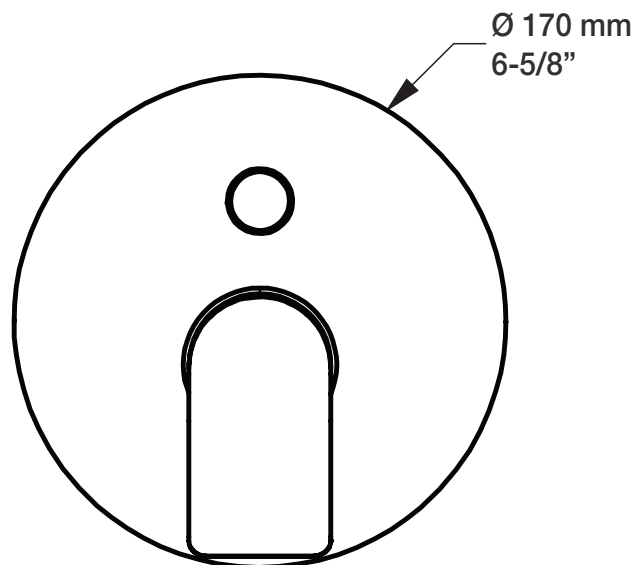

* Avec raccord droit 6" du plafond / *With ceiling-mounted 6" straight pipe*

BARiL

Fiche Technique / Spec Sheet

B46-9160-00-xx

STYLE × FONCTION

Description

- Valve de douche pression équilibrée avec dérivateur complète
- Valve à contrôle de débit
- *Complete pressure balanced shower control valve with diverter*
- *Volume control valve*

Débit / Flow rate

- 23 l/min - 60 psi
- 6 gpm - 60 psi

Cartouche / Cartridge

- CAR-1020-40

Finis disponibles / Available finishes

- CC: Chrome / *Chrome*
- NN: Nickel brossé / *Brushed Nickel*
- KK: Noir mat / *Matte Black*
- **: Fini spécial / *Special finish*
- GG: Or / *Gold*

RVA-9160-00-B

T46-9160-00-xx

BARiL

Fiche Technique / Spec Sheet

TET-0810-01-xx

STYLE × FONCTION

Description

- Tête de douche moderne ronde 8" anti-calcaire en laiton
- Brass round modern 8" anti-limestone shower head