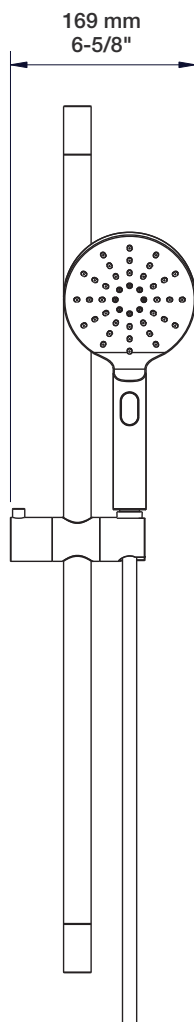

BARiL

Fiche Technique / Spec Sheet

DGL-2580-03-xx

STYLE × FONCTION

Description

- Douche à glissière Sens 3 jets
- Sens 3-spray sliding shower bar

Finis disponibles / Available finishes

- CC: Chrome / *Chrome*
- NN: Nickel brossé / *Brushed Nickel*
- KK: Noir mat / *Matte Black*
- **: Fini spécial / *Special finish*
- GG: Or / *Gold*

Débit / Flow rate (pour option écologiques / for eco friendly options)

DGL-2580-03-xx	DGL-2580-03-xx-175	DGL-2580-03-xx-150
- 7,6 l/min - 60 psi - 2.0 gpm - 60 psi	- 6,6 l/min - 60 psi - 1.75 gpm - 60 psi	- 5,7 l/min - 60 psi - 1.5 gpm - 60 psi