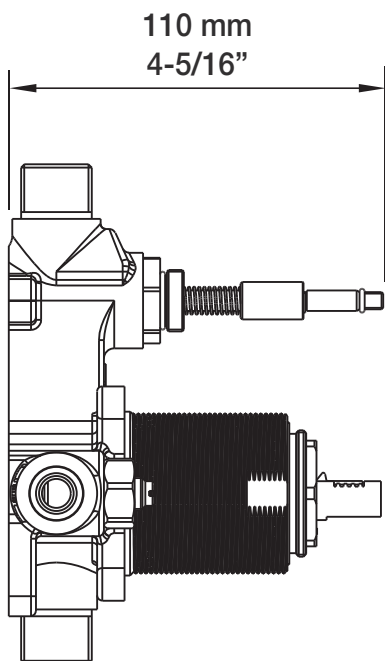

* Avec raccord droit 6" du plafond / *With ceiling-mounted 6" straight pipe*

BARiL

Fiche Technique / Spec Sheet

B46-9160-00-xx

STYLE × FONCTION

Description

- Valve de douche pression équilibrée avec dérivateur complète
- Valve à contrôle de débit
- *Complete pressure balanced shower control valve with diverter*
- *Volume control valve*

Débit / Flow rate

- 23 l/min - 60 psi
- 6 gpm - 60 psi

Cartouche / Cartridge

- CAR-1020-40

Finis disponibles / Available finishes

- CC: Chrome / *Chrome*
- NN: Nickel brossé / *Brushed Nickel*
- KK: Noir mat / *Matte Black*
- **: Fini spécial / *Special finish*
- GG: Or / *Gold*

RVA-9160-00-B

T46-9160-00-xx

BARiL

Fiche Technique / Spec Sheet

TET-0810-01-xx

STYLE × FONCTION

Description

- Tête de douche moderne ronde 8" anti-calcaire en laiton
- Brass round modern 8" anti-limestone shower head