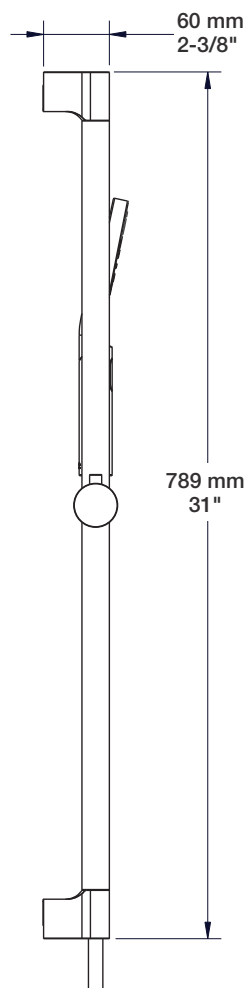

BARiL

Fiche Technique / Spec Sheet

DGL-2580-03-xx

STYLE × FONCTION

Description

- Douche à glissière Sens 3 jets
- Sens 3-spray sliding shower bar

Finis disponibles / Available finishes

- CC: Chrome / *Chrome*
- NN: Nickel brossé / *Brushed Nickel*
- KK: Noir mat / *Matte Black*
- **: Fini spécial / *Special finish*
- GG: Or / *Gold*

Débit / Flow rate (pour option écologiques / for eco friendly options)

DGL-2580-03-xx	DGL-2580-03-xx-175	DGL-2580-03-xx-150
- 7,6 l/min - 60 psi - 2.0 gpm - 60 psi	- 6,6 l/min - 60 psi - 1.75 gpm - 60 psi	- 5,7 l/min - 60 psi - 1.5 gpm - 60 psi