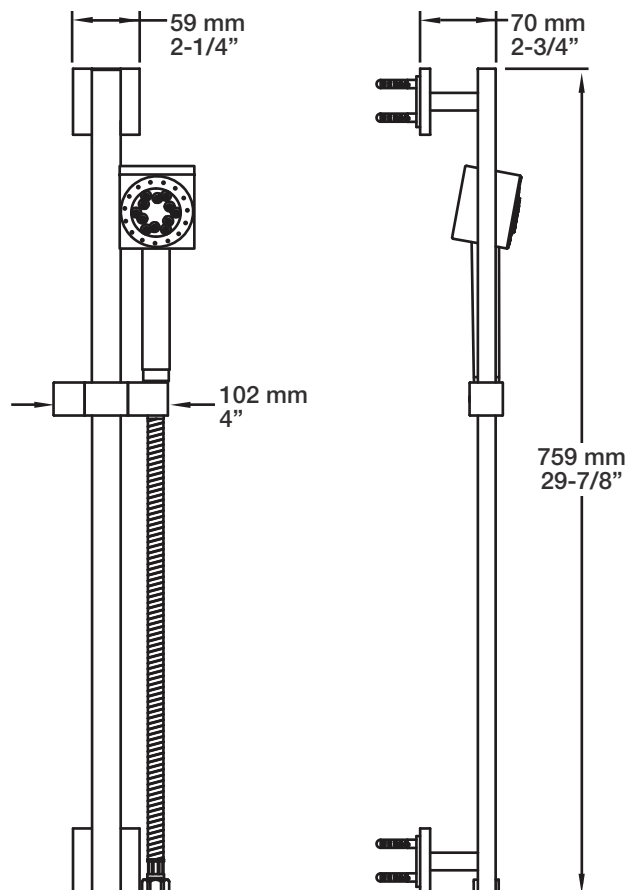

BARiL

Fiche Technique / Spec Sheet

B28-9600-00-xx

STYLE × FONCTION

Description

- Valve d'arrêt 1/2"
- 1/2" stop valve

Débit / Flow rate

- 30 l/min - 60 psi
- 7.9 gpm - 60 psi

Débit / Flow rate

- 7,6 l/min - 80 psi
- 2 gpm - 80 psi

Finis disponibles / Available finishes

- CC: Chrome / *Chrome*
- NN: Nickel / *Nickel*
- GG: Or / *Gold*
- **: Fini spécial / *Special finish*

STYLE × FONCTION

Description

- Tête de douche carrée 8" anti-calcaire en laiton
- Produit disponible en version écologique :
ajouter -E175 à la fin du code lors de votre commande
- Brass square 8" anti-limestone shower head
- Product available in ecological version:
add -E175 at the end of code when ordering

Fiche Technique / Spec Sheet

BRA-1812-14-xx

STYLE × FONCTION

Description

- Bras de douche 18" avec rosace
- 18" shower arm with flange

Finis disponibles / Available finishes

- CC: Chrome / *Chrome*
- NN: Nickel / *Nickel*
- GG: Or / *Gold*
- **: Fini spécial / *Special finish*