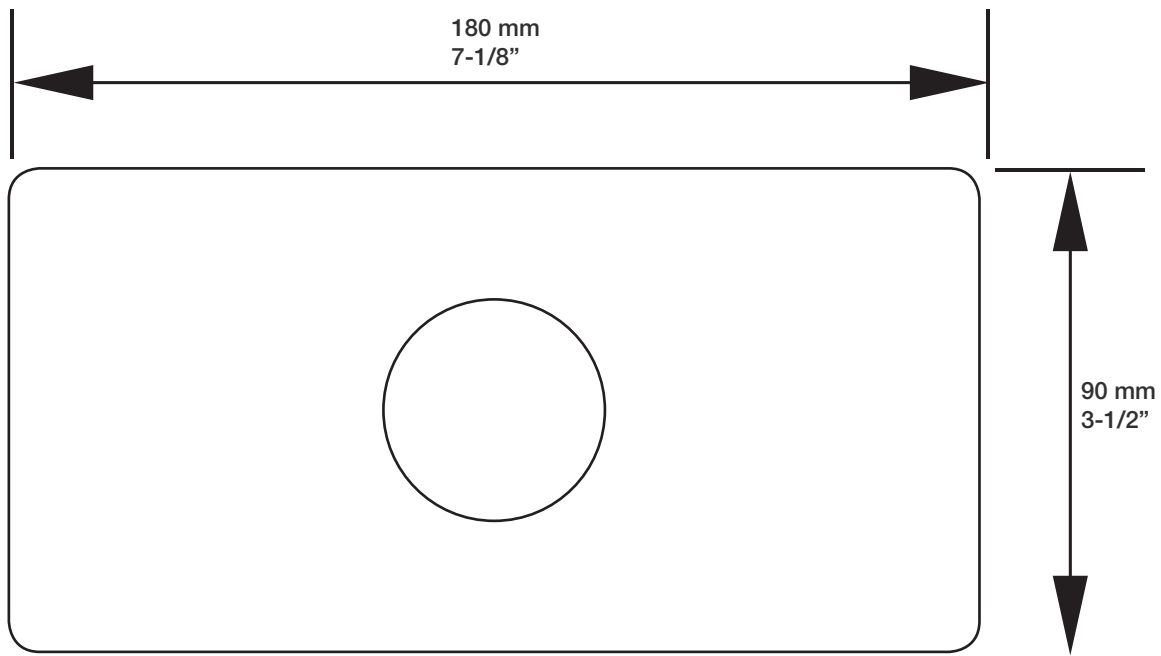

* Avec raccord droit 6" du plafond / *With ceiling-mounted 6" straight pipe*

STYLE × FONCTION

Description

- Valve thermostatique 1/2", plaque rectangulaire
- Peut facilement fournir pour 2 accessoires
- 1/2" *thermostatic valve, rectangular plate*
- *Can easily supply for 2 accessories*

BARiL

Fiche Technique / Spec Sheet

B28-9600-00-xx

STYLE × FONCTION

Description

- Valve d'arrêt 1/2"
- 1/2" stop valve

Débit / Flow rate

- 30 l/min - 60 psi
- 7.9 gpm - 60 psi