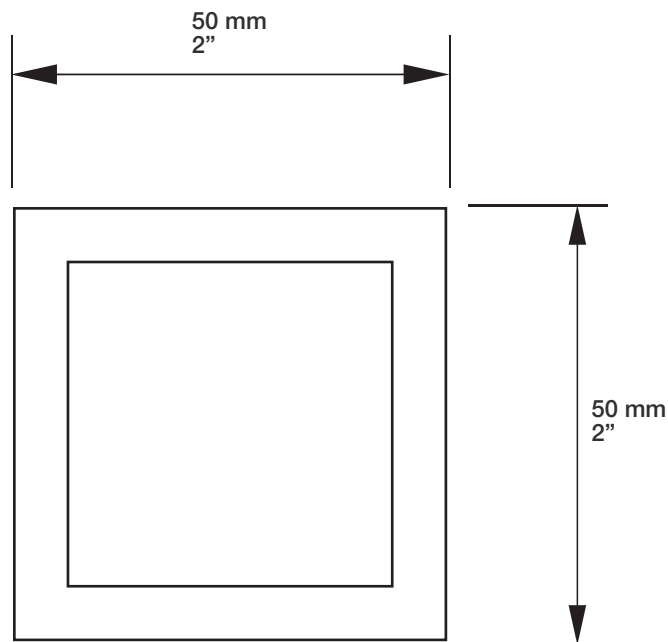

BARiL

Fiche Technique / Spec Sheet

B28-9600-00-xx

STYLE × FONCTION

Description

- Valve d'arrêt 1/2"
- 1/2" stop valve

Débit / Flow rate

- 30 l/min - 60 psi
- 7.9 gpm - 60 psi

Cartouche / Cartridge

- CAR-1011-81

Finis disponibles / Available finishes

- CC: Chrome / *Chrome*
- NN: Nickel / *Nickel*
- GG: Or / *Gold*
- **: Fini spécial / *Special finish*