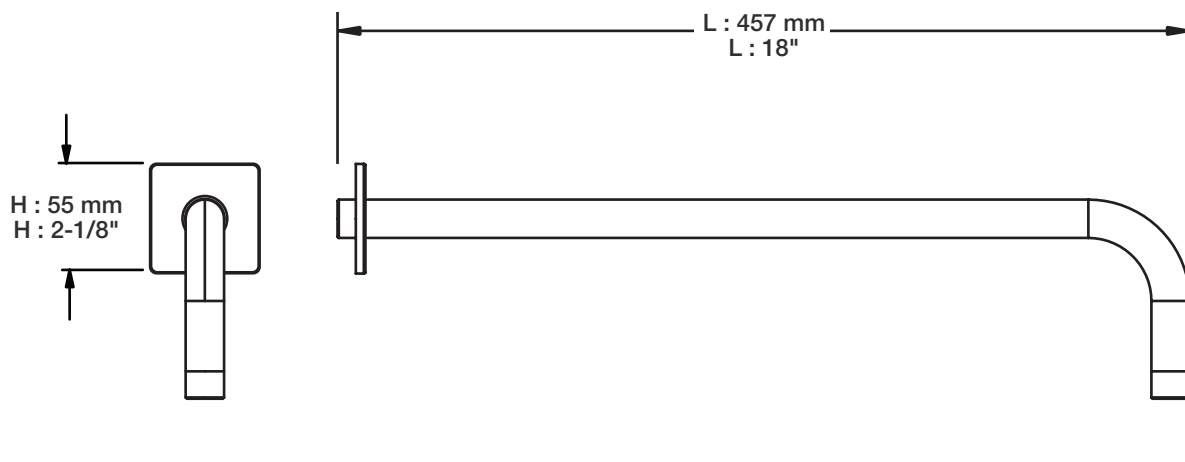

Description

- Tête de douche carrée 8" anti-calcaire en laiton
- Produit disponible en version écologique :
ajouter -E175 à la fin du code lors de votre commande
- Brass square 8" anti-limestone shower head
- Product available in ecological version:
add -E175 at the end of code when ordering

Fiche Technique / Spec Sheet

BRA-1812-14-xx

STYLE × FONCTION

Description

- Bras de douche 18" avec rosace
- 18" shower arm with flange

Finis disponibles / Available finishes

- CC: Chrome / *Chrome*
- NN: Nickel / *Nickel*
- GG: Or / *Gold*
- **: Fini spécial / *Special finish*

BARiL

Fiche Technique / Spec Sheet

RAC-9402-14-xx

STYLE × FONCTION

Description

- Coude de raccordement en laiton 1/2"F avec valve d'arrêt carrée
- 1/2"F brass square waterway shut-off valve

Débit / Flow rate