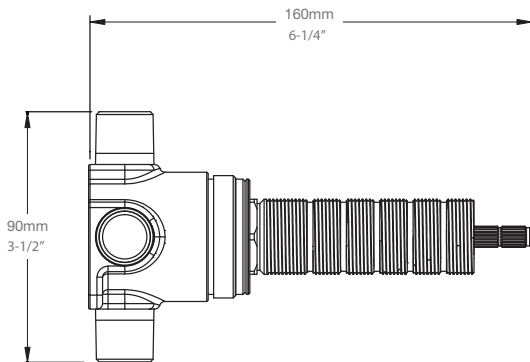

Inclus / Included

RVA-9562-00-B

T28-9560-02-xx

STYLE × FONCTION

Description

- Tête de douche moderne carrée 10" anti-calcaire en laiton
- Brass square modern 10" anti-limestone shower head

Finis disponibles / Available finishes