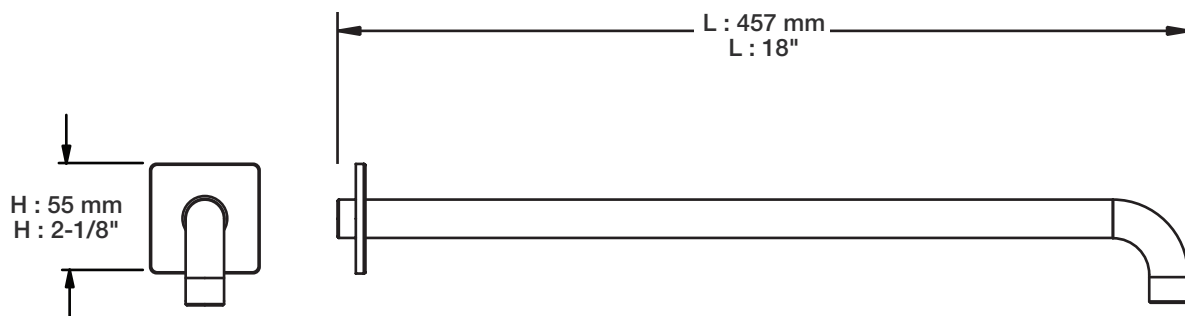

BRA-1812-14-xx

STYLE × FONCTION

Description

- Bras de douche 18" avec rosace
- 18" shower arm with flange

Finis disponibles / Available finishes

- CC: Chrome / *Chrome*
- NN: Nickel brossé / *Brushed Nickel*
- KK: Noir mat / *Matte Black*
- GG: Or / *Gold*
- **: Fini spécial / *Special finish*

BARiL

Fiche Technique / Spec Sheet

DGL-3070-53-xx

STYLE × FONCTION

Description

- Douche à glissière moderne 3 jets
- Mécanisme 3 jets : pluie, brume et mélange des deux
- 3-spray modern sliding shower bar
- 3-spray mechanism: rain, mist and mix of the two