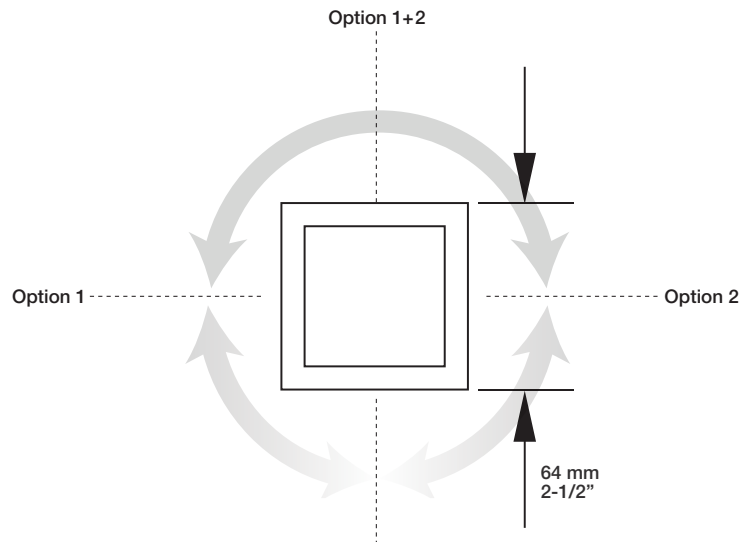

Inclus / Included

RVA-9562-00-B

T28-9560-02-xx

STYLE × FONCTION

Description

- Tête de douche moderne carrée 10" anti-calcaire en laiton
- Brass square modern 10" anti-limestone shower head

Finis disponibles / Available finishes