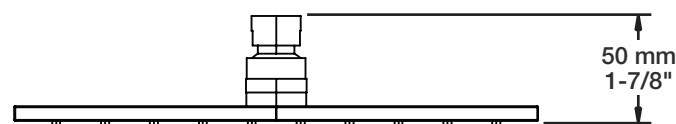

STYLE × FONCTION

Description

- Tête de douche moderne carrée 10" anti-calcaire en laiton
- Brass square modern 10" anti-limestone shower head

Finis disponibles / Available finishes

- CC: Chrome / Chrome
- NN: Nickel brossé / Brushed Nickel
- KK: Noir mat / Matte black
- **: Fini spécial / Special finish
- GG: Or / Gold

Débit / Flow rate (pour option écologiques / for eco friendly options)

TET-1011-01-xx	TET-1011-01-xx-175	TET-1011-01-xx-150
- 7,6 l/min - 80 psi	- 6,6 l/min - 80 psi	- 5,7 l/min - 80 psi
- 2.00 gpm - 80 psi	- 1.75 gpm - 80 psi	- 1.50 gpm - 80 psi