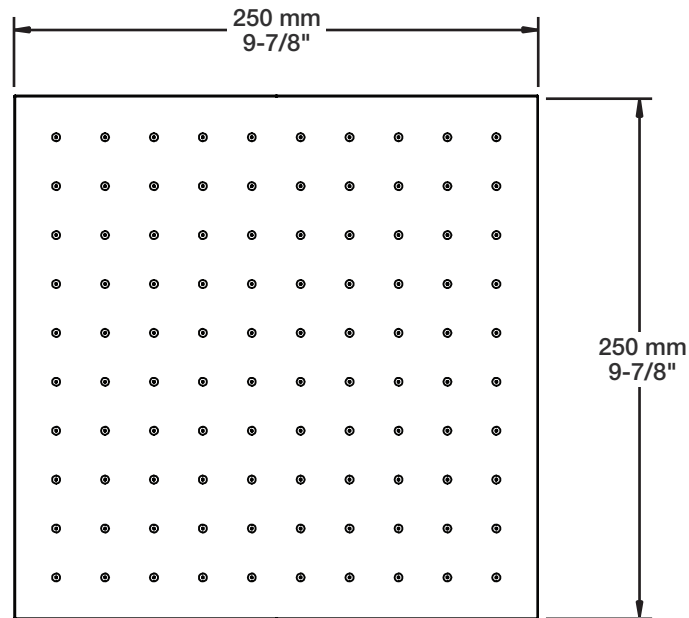

STYLE × FONCTION

Description

- Tête de douche moderne carrée 10" anti-calcaire en laiton
- Brass square modern 10" anti-limestone shower head

Finis disponibles / Available finishes

- CC: Chrome / Chrome
- NN: Nickel brossé / Brushed Nickel
- KK: Noir mat / Matte black
- **: Fini spécial / Special finish
- GG: Or / Gold

Débit / Flow rate (pour option écologiques / for eco friendly options)

TET-1011-01-xx	TET-1011-01-xx-175	TET-1011-01-xx-150
- 7,6 l/min - 80 psi	- 6,6 l/min - 80 psi	- 5,7 l/min - 80 psi
- 2.00 gpm - 80 psi	- 1.75 gpm - 80 psi	- 1.50 gpm - 80 psi