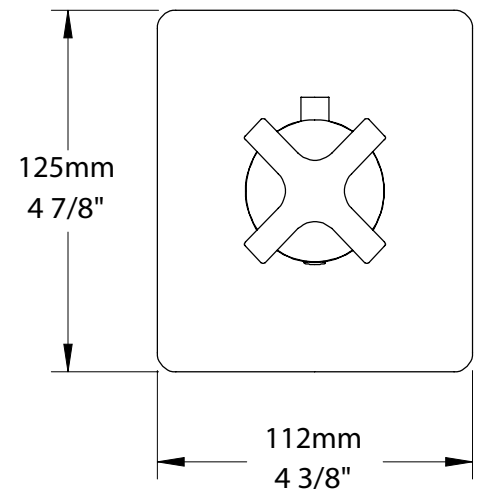

T28-9404-00-xx