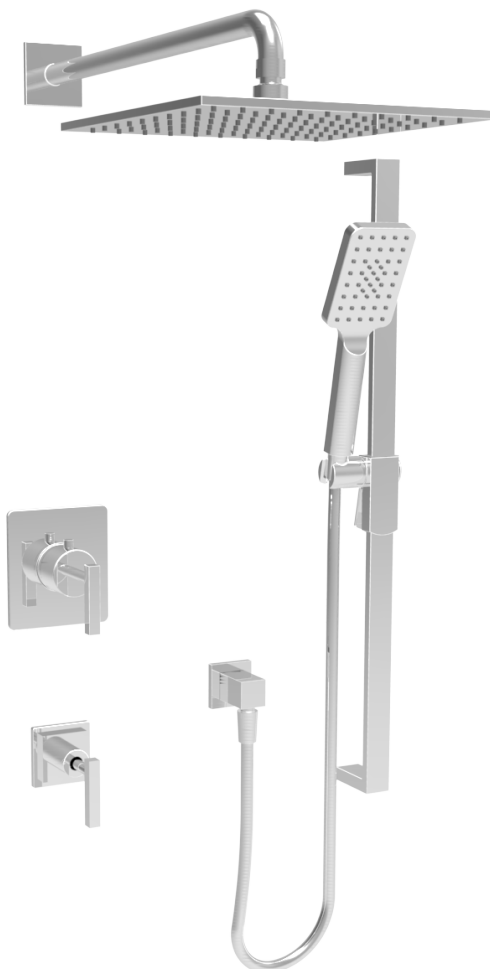

BARIL

STYLE X FONCTION

Fiche Technique / Spec Sheet

PRO-3420-28-xx

PRR-3420-28-xx*

Description

- Ensemble complet de douche thermostatique
- Ensemble avec 2 accessoires
- Douchette 3 jets
- 2 accessoires peuvent fonctionner simultanément
- *Complete thermostatic shower kit*
- *2 accessories kit*
- *3-spray hand shower*
- *2 accessories can work together*

Composantes incluses / Included components

- | | | |
|------------------|------------------|------------------|
| - B28-9404-00-xx | - TET-1011-01-xx | - DGL-3070-53-xx |
| - B28-9560-02-xx | - BRA-1812-14-xx | - RAC-9001-18-xx |

* Avec raccord droit 6" du plafond (RAC-0612-14-xx) / *With ceiling-mounted 6" straight pipe (RAC-0612-14-xx)*

STYLE X FONCTION

Description

- Valve thermostatique 3/4" complète
- Nécessite des valves d'arrêt ou un dérivateur séparés
- Peut facilement fournir pour 3 accessoires
- Plaque mince de laiton
- Valves de service / anti-retour réversibles en cas d'inversion des arrivées d'eau
- Complete 3/4" thermostatic valve
- Separate volume control or diverter valve required
- Can easily supply 3 accessories
- Thin brass plate
- Reversible check / non-return valves in case of water supply inversion

Inclus / Included

RVA-9562-00-B

T28-9560-02-xx

STYLE × FONCTION

Description

- Tête de douche moderne carrée 10" anti-calcaire en laiton
- Brass square modern 10" anti-limestone shower head

Finis disponibles / Available finishes