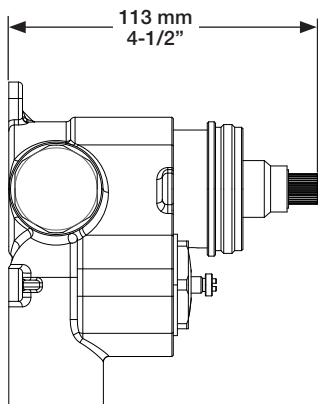

* Avec raccord droit 6" du plafond (RAC-0612-14-xx) / *With ceiling-mounted 6" straight pipe (RAC-0612-14-xx)*

STYLE X FONCTION

Description

- Valve thermostatique 3/4" complète
- Nécessite des valves d'arrêt ou un dérivateur séparés
- Peut facilement fournir pour 3 accessoires
- Plaque mince de laiton
- Valves de service / anti-retour réversibles en cas d'inversion des arrivées d'eau
- Complete 3/4" thermostatic valve
- Separate volume control or diverter valve required
- Can easily supply 3 accessories
- Thin brass plate
- Reversible check / non-return valves in case of water supply inversion

Inclus / Included

RVA-3404-00-B

T28-9404-00-xx

BARiL

Fiche Technique / Spec Sheet

B28-9560-02-xx

STYLE × FONCTION

Description