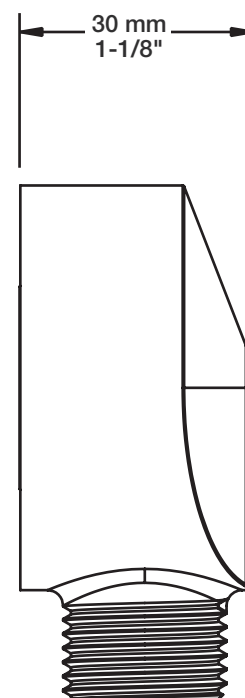

STYLE × FONCTION

Description

- Coude de raccordement en laiton 1/2" F
- 1/2" F brass elbow connector

Finis disponibles / Available finishes

- CC: Chrome / Chrome
- NN: Nickel / Nickel
- GG: Or / Gold
- **: Fini spécial / Special finish