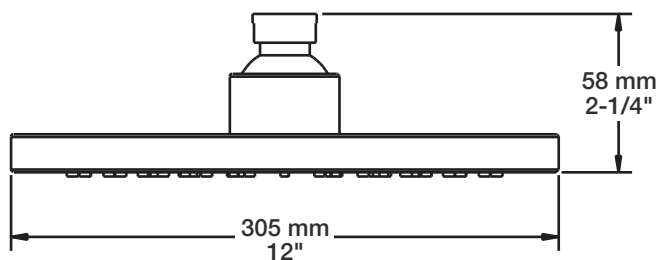

BARIL

Fiche Technique / Spec Sheet

TET-1210-01-xx

STYLE × FONCTION

Description

- Tête de douche ronde 12" anti-calcaire en laiton
- Brass round 12" anti-limestone shower head

Finis disponibles / Available finishes

- CC: Chrome / Chrome
- NN: Nickel brossé / Brushed Nickel
- KK: Noir mat / Matte black
- **: Fini spécial / Special finish
- GG: Or / Gold

Débit / Flow rate (pour option écologiques / for eco friendly options)

TET-1210-01-xx	TET-1210-01-xx-175
- 7,6 l/min - 60 psi	- 6,6 l/min - 60 psi
- 2.00 gpm - 60 psi	- 1.75 gpm - 60 psi