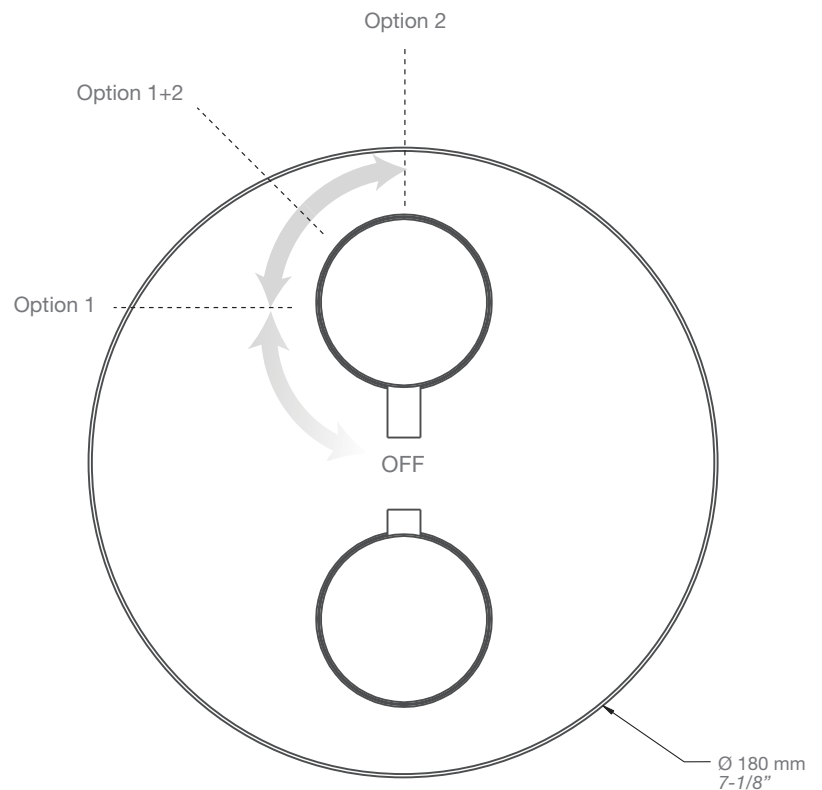

T66-9520-00-xx