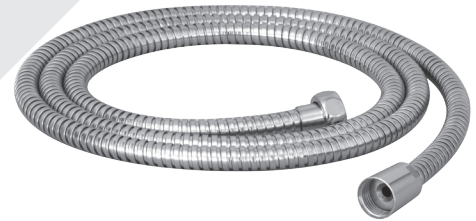

STYLE × FONCTION

Description

- Boyau de douche 150 mm
- 59" hand shower hose

Finis disponibles / Available finishes

- CC: Chrome / *Chrome*
- NN: Nickel / *Nickel*
- KK: Noir mat / *Matte black*
- **: Fini spécial / *Special finish*
- GG: Or / *Gold*