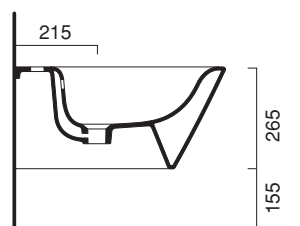

CE EN 14528 - CL20