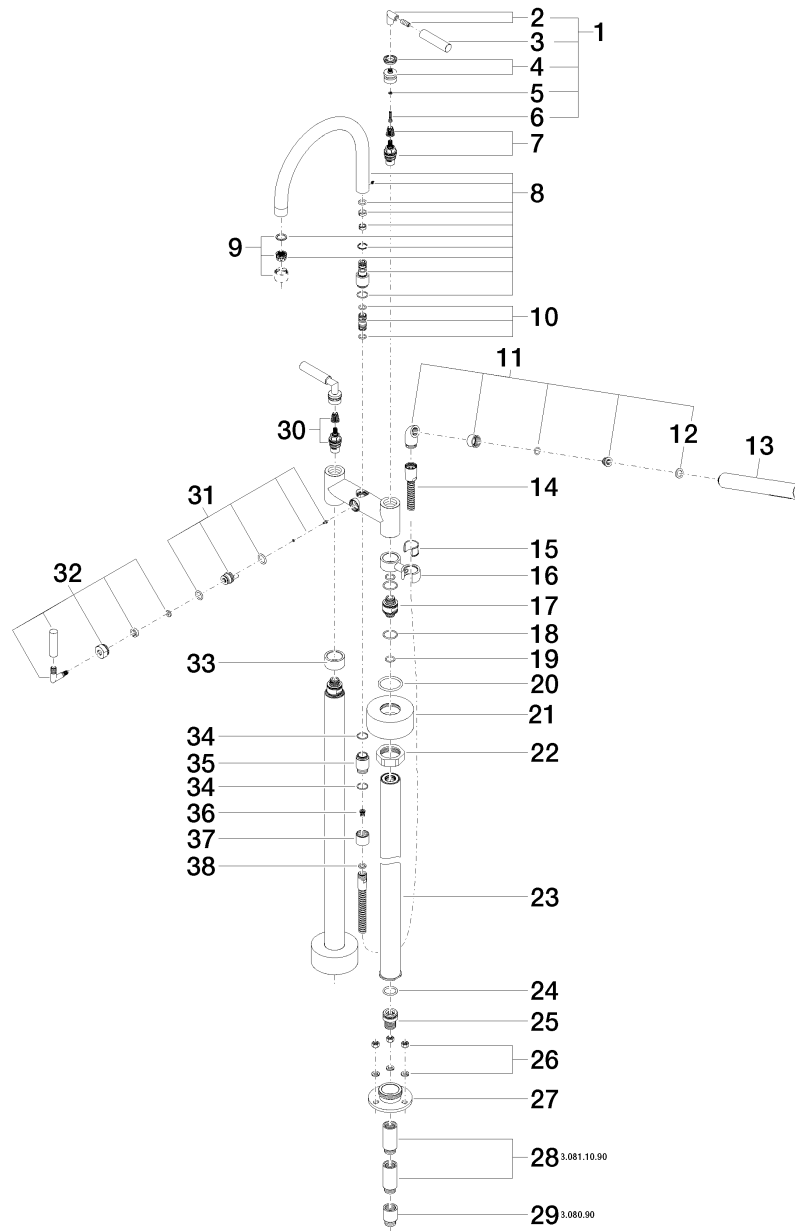

Exploded assembly drawing

Order quantity

No.	Article number	Name	Installation quantity
1	04208805200ff	handle	2
2	04182002200ff	angle	2
3	092088052ff	handle	2
4	90121200700ff	base	2
5	09301102990	disc	2
6	09303007590	screw	2
7	9090031300090	top	1
8	90282222200ff	spout	1
9	90230102400ff	aerator	1
10	9021100110090	diverter	1
11	04240418900ff	nipple	1
12	09142000290	seal	1
13	28013979ff	shower	1
14	093002072ff	hose	1
15	09184003590	sleeve	1
16	04281002901ff	holder	1
17	0929050212090	nipple	2
18	09141011290	seal	4
19	09141005590	seal	4
20	09141004190	seal	2
21	092789025ff	rosette	2
22	092330040-07	nut	2
23	04282200920ff	connection	2
24	09141008190	seal	2
25	092403094-07	nipple	2
26	0423100230090	fixing set	6
27	093011130-07	connection	2
28	0924030811090	extension	4
29	09240308090	extension	2

30	9090031310090	top	1
31	9015010050090	insert	1
32	90182002500ff	diverter	1
33	092810028ff	sleeve	1
34	09141003290	seal	1
35	092403121ff	nipple	1
36	09230113190	back-flow preventer	1
37	092102143ff	sleeve	1
38	09142002690	seal	1