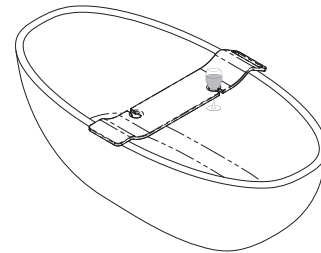

Tombolo 10 TOM-10-**

Top view

Underside

*All measurements subject to +/-5% tolerance