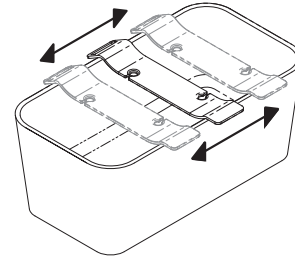

Tombolo 10 TOM-10-**